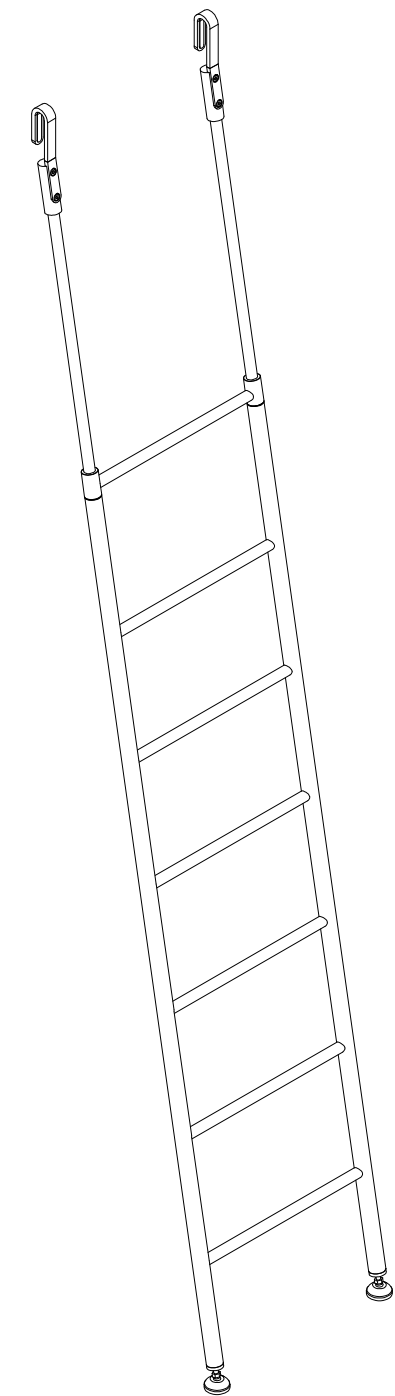

Узел крепления в дерево

Высота установки лестницы от 2000 до 2500 мм

Наименование:	Лестница мебельная - выдвижная с крючками		Дата:	01.01.2021
Модель:	VH.30	ступени - перекладины Ø 20 мм		
Материал:	Нержавеющая сталь - AISI 304	Отделка:	Шлифовка - Grit 420 + SB	
	-		-	