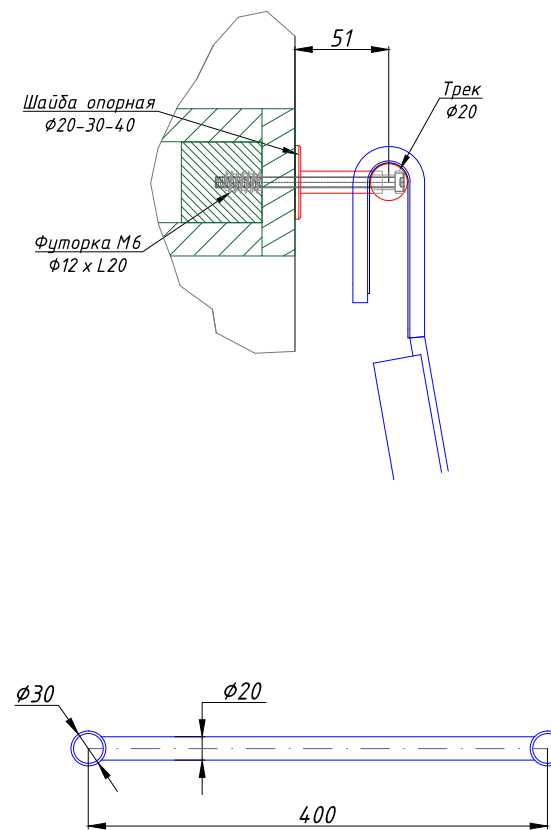

Узел крепления в дерево

Высота установки лестницы от 2000 до 2500 мм

Наименование:	Лестница мебельная - выдвижная с крючками		Дата:	01.01.2021
Модель:	VH.30	ступени - перекладины Ø 20 мм		
Материал:	Нержавеющая сталь - AISI 304	Отделка:	Шлифовка - Grit 420 + SB	
	-		-	